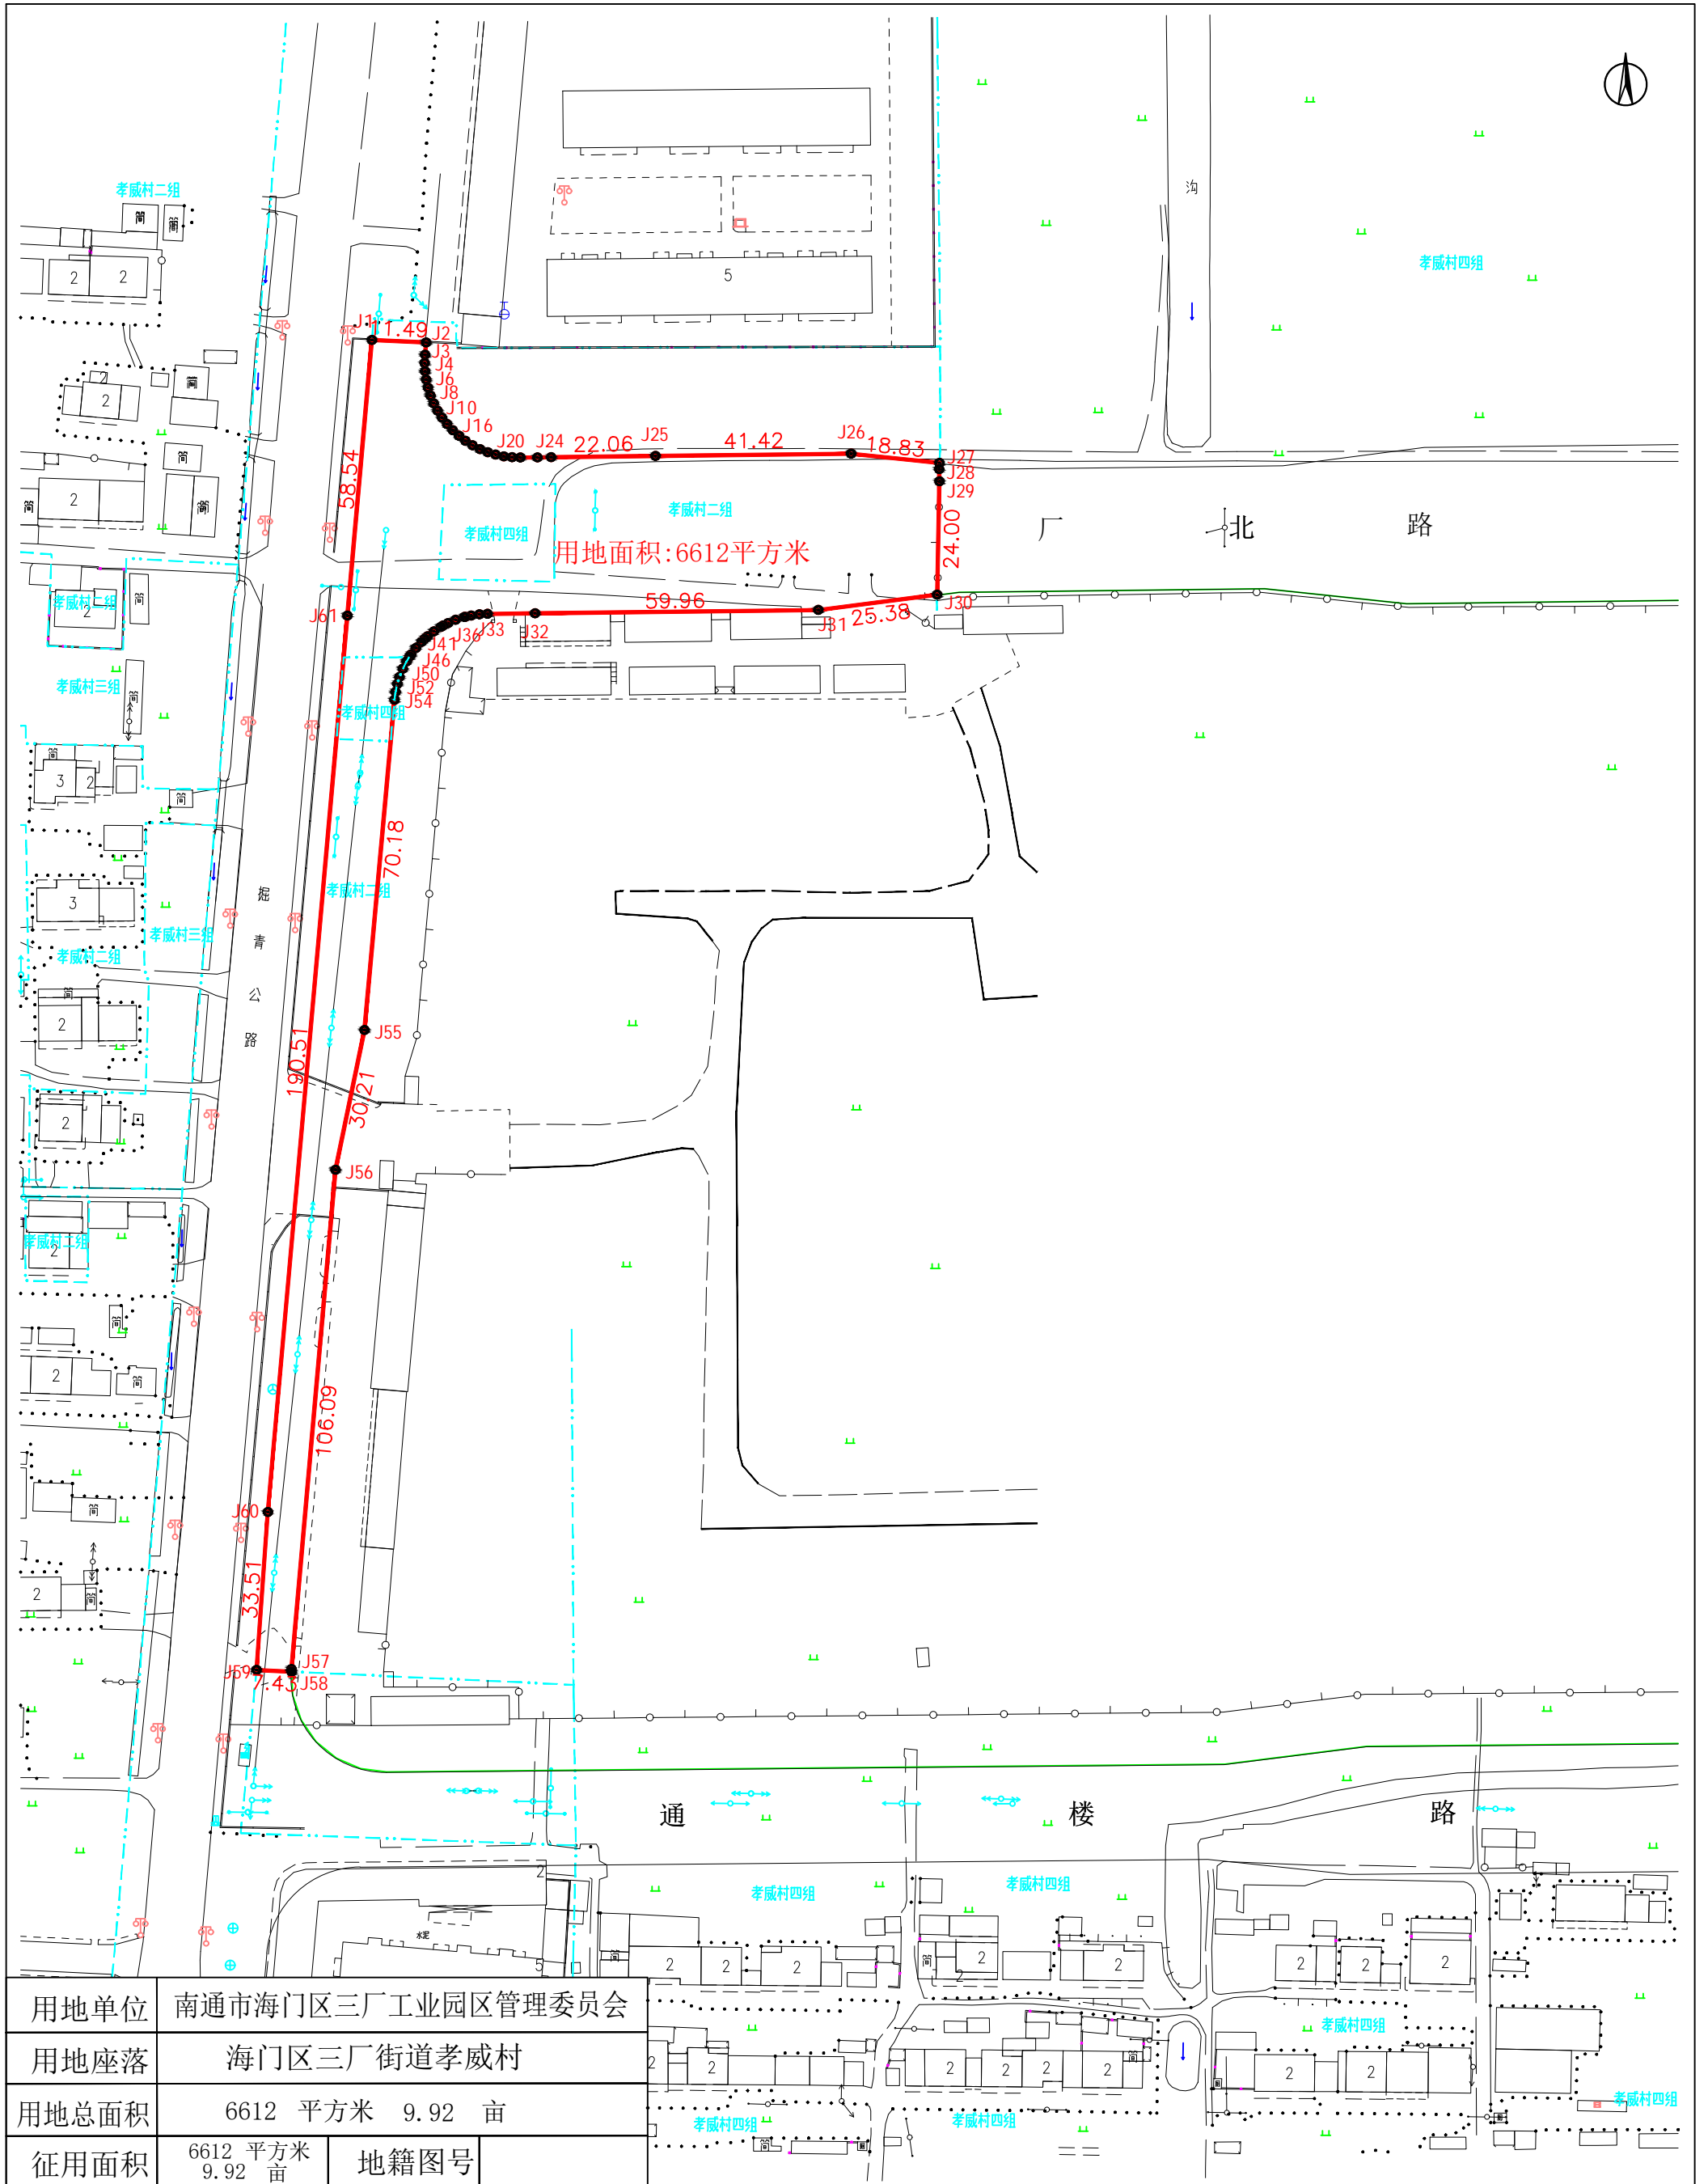

# 三厂街道望江路（弘睿新村段）拓宽工程项目用地勘测界定图

用地单位	南通市海门区三厂工业园区管理委员会		
用地座落	海门区三厂街道孝威村		
用地总面积	6612 平方米 9.92 亩		
征用面积	6612 平方米 9.92 亩	地籍图号	

勘测单位 南通市融信信息科技有限公司  
 坐标系 2000国家大地坐标系  
 制图日期 2025. 8. 24

1:1500

测量员	黄荣荣	检查员	颜吴君
绘图员	陆耀辉	审核员	