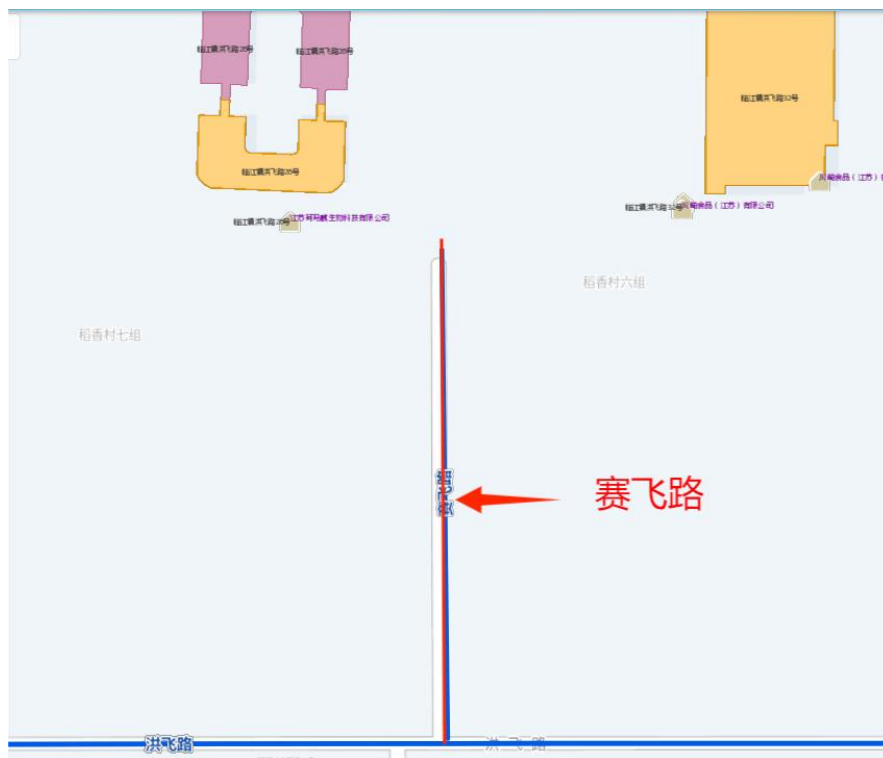

# 南通市海门区拟命（更）名道路示意图

1. 临江闸北路

2. 赛飞路

3.临匡路

4.云谷路

5.平中路

6.长江北路

7.长江路

8.香港路

9.东布洲中路