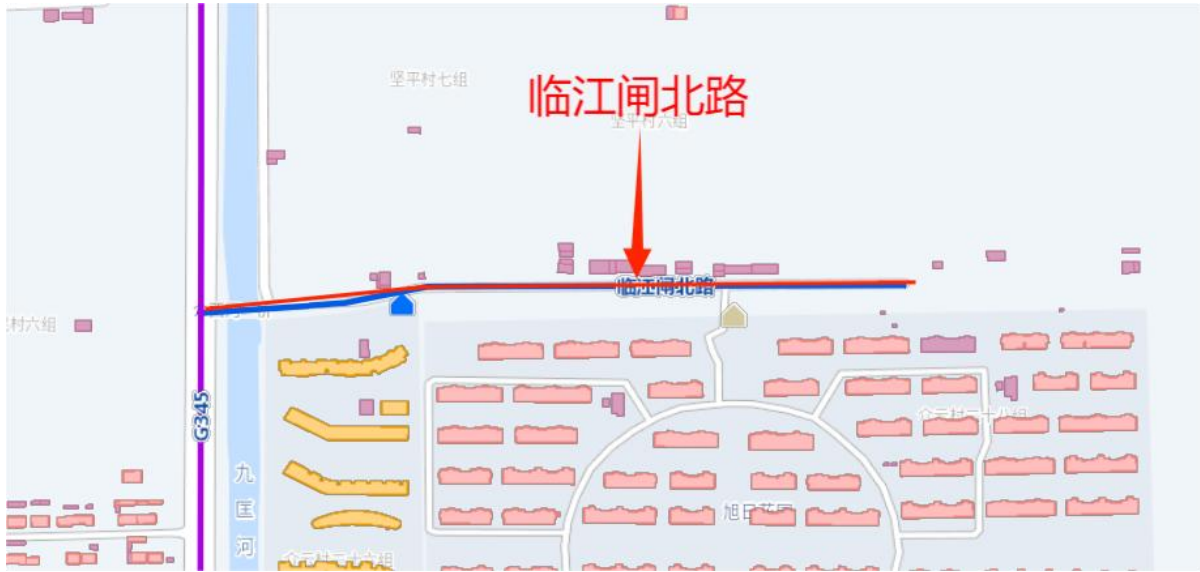

# 南通市海门区拟命（更）名道路示意图

1. 临江闸北路

2. 赛飞路

3.临匡路

4.云谷路

5.平中路

6.长江北路

7.长江路

8.香港路

9.东布洲中路