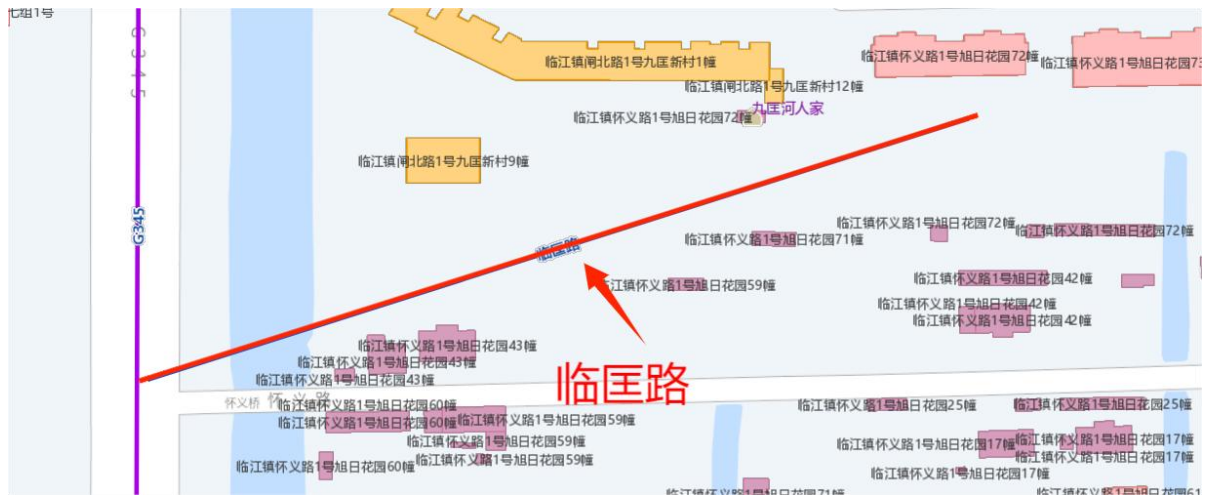

# 南通市海门区拟命（更）名道路示意图

1. 临江闸北路

2. 赛飞路

3.临匡路

4.云谷路

5.平中路

6.长江北路

7.长江路

8.香港路

9.东布洲中路