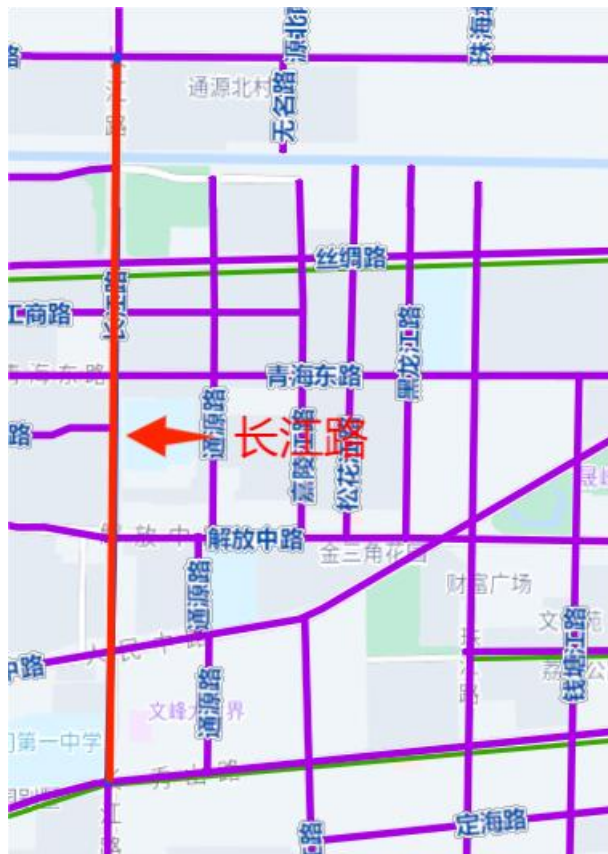

# 南通市海门区拟命（更）名道路示意图

1. 临江闸北路

2. 赛飞路

3.临匡路

4.云谷路

5.平中路

6.长江北路

7.长江路

8.香港路

9.东布洲中路